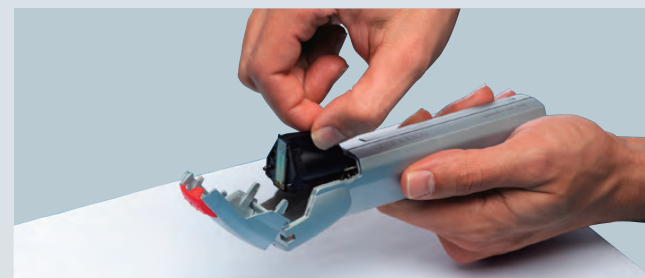

REINER

speed-i-Jet 798 La impresora móvil tipo bolígrafo

¡Descubra la nueva independencia!

La *speed-i-Jet 798* es la solución ideal para imprimir un texto personalizado, fecha y hora y numerar consecutivamente un documento u objeto. La impresión puede realizarse sobre superficies irregulares con o sin contacto directo con el objeto y esté allí donde esté.

Para imprimir un texto personalizado, fecha y hora y numerar consecutivamente. También sobre superficies irregulares. Adecuado para diestros y zurdos.

Cambio sencillo del cartucho de tinta.

El software de la speed-i-Jet 798 es fácil de entender: Introducir el texto, definir fecha, hora y número consecutivo, y transferir por USB.