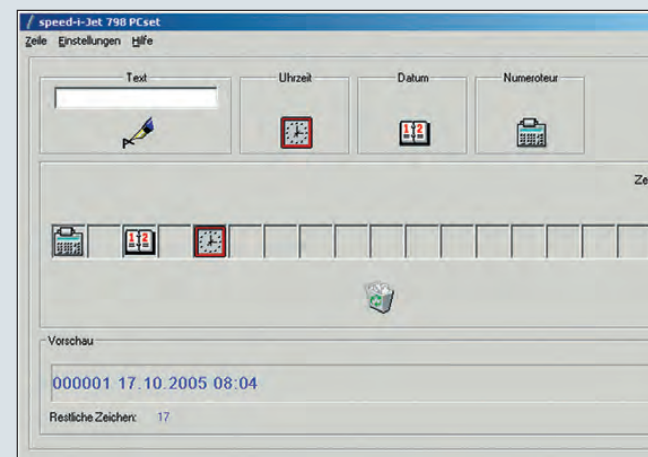

REINER

speed-i-Jet 798 La impresora móvil tipo bolígrafo

¡Descubra la nueva independencia!

La *speed-i-Jet 798* es la solución ideal para imprimir un texto personalizado, fecha y hora y numerar consecutivamente un documento u objeto. La impresión puede realizarse sobre superficies irregulares con o sin contacto directo con el objeto y esté allí donde esté.

Posibles aplicaciones:

En almacenes, para control de calidad, consultorios médicos, autorización de envíos, ...

Características:

- Manejable formato de bolsillo
- Imprime un máximo de 40 caracteres en una línea
- La impresión puede prepararse fácil y rápidamente en el PC y transmitirse por USB
- Adecuado para diestros y zurdos
- Impresión silenciosa
- Rotulación: Deslizar hacia la derecha por encima de la superficie a imprimir, pulsando el botón rojo

Incluye:

speed-i-Jet 798, cartucho de chorro de tinta, CD-ROM de instalación (Win 98SE, ME, 2000, XP, Vista), cable USB y dos pilas Mignon (AA)

Características técnicas:

- Color del carcasa: gris plateado
- Medidas del aparato: 32 x 43 x 173 mm (A x P x H)
- Peso: 125 g
- Certificado de seguridad: símbolo CE

Para imprimir un texto personalizado, fecha y hora y numerar consecutivamente. También sobre superficies irregulares. Adecuado para diestros y zurdos.

Cambio sencillo del cartucho de tinta.

El software de la speed-i-Jet 798 es fácil de entender: Introducir el texto, definir fecha, hora y número consecutivo, y transferir por USB.