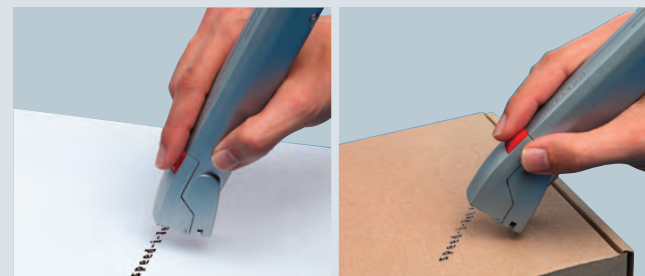

Para imprimir un texto personalizado, fecha y hora y numerar consecutivamente. También sobre superficies irregulares. Adecuado para diestros y zurdos.